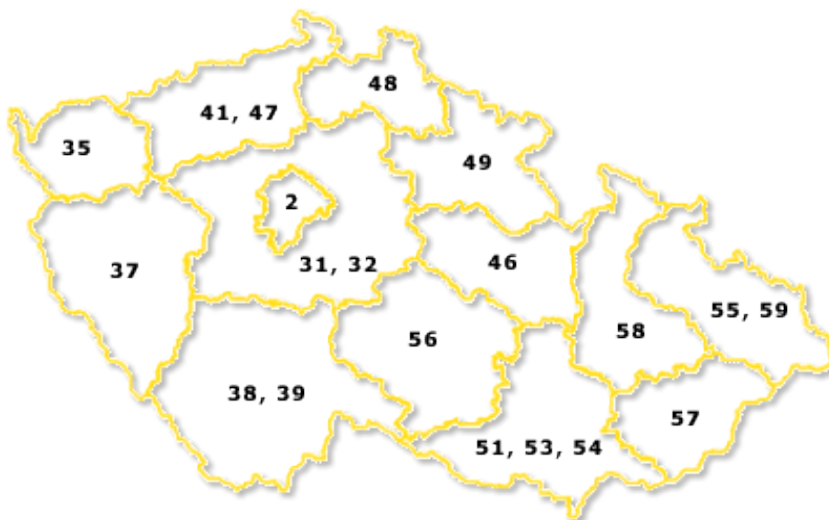

Seznam předčísli účastnických čísel jednotlivých krajů

kraj Jihočeský: **38**
kraj Jihomoravský: **51, 53, 54**
kraj Karlovarský: **35**
kraj Královéhradecký: **49**
kraj Liberecký: **48**
kraj Moravskoslezský: **55, 59**
kraj Olomoucký: **58**
kraj Pardubický: **46**
kraj Plzeňský: **37**
kraj Středočeský: **31, 32**
kraj Ústecký: **41, 47**
kraj Vysočina: **56**
kraj Zlínský: **57**
Praha: **2**